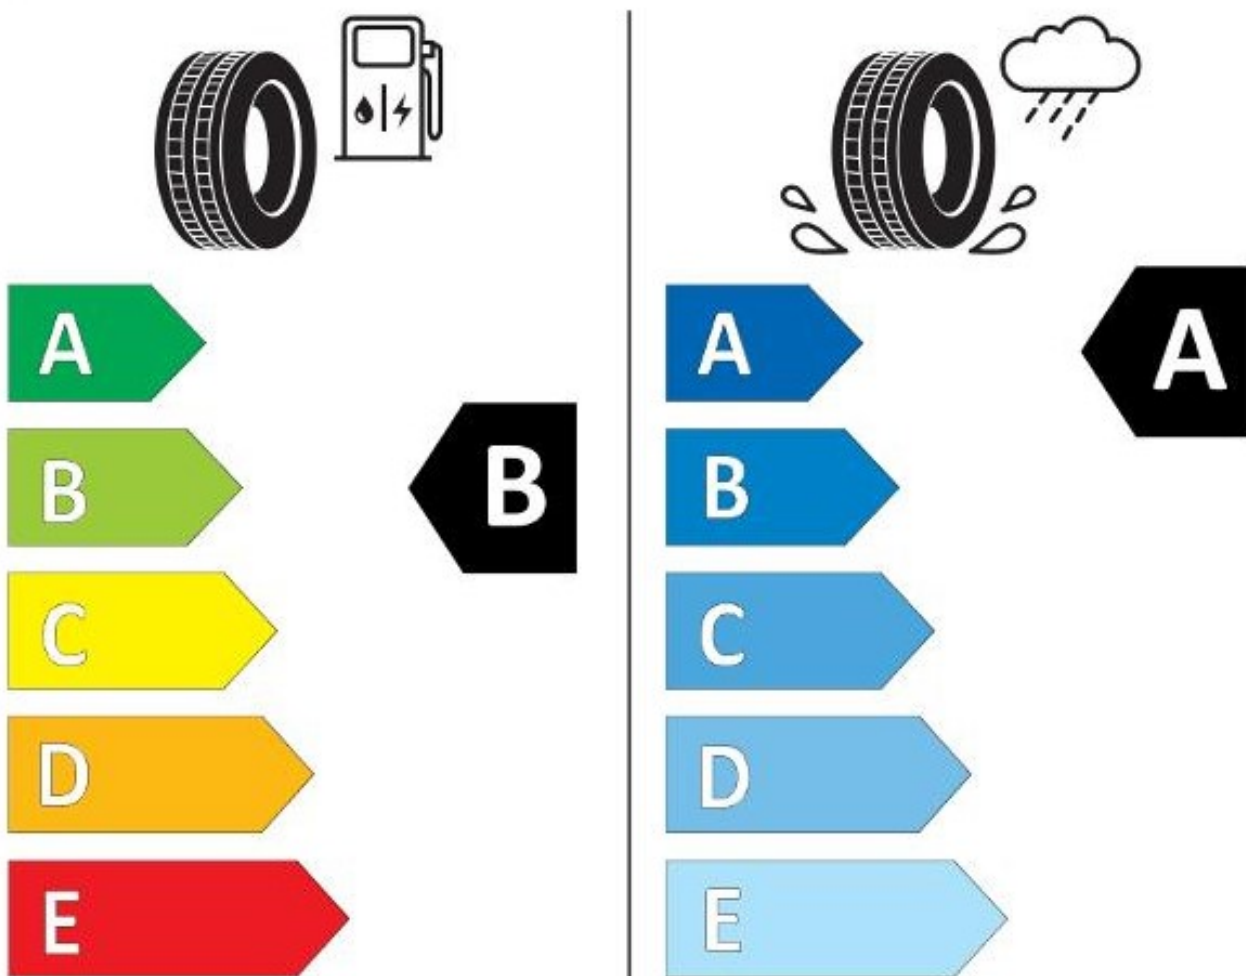

# ENERG

**MICHELIN**

508642

235/45R18 98 Y XL

C1

2020/740